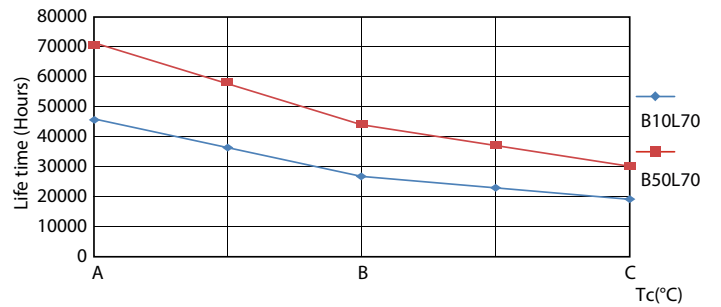

## Photometric data

LEDtube\_G13\_835-POC

LEDtube\_10.5W\_G13\_835-GUL

Photometric data

LEDtube\_G13\_1-LDD

Lifetime

Life Expectancy Diagram

LEDtube\_70K\_LumenVsTc-LMP