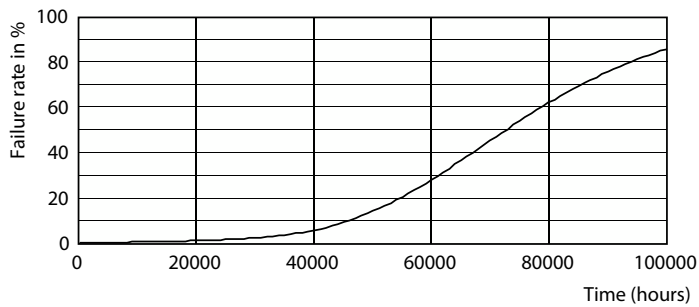

## Photometric data

LEDtube\_G13\_835-POC

LEDtube\_10.5W\_G13\_835-GUL

Photometric data

LEDtube\_G13\_1-LDD

Lifetime

Life Expectancy Diagram

LEDtube\_70K\_LumenVsTc-LMP