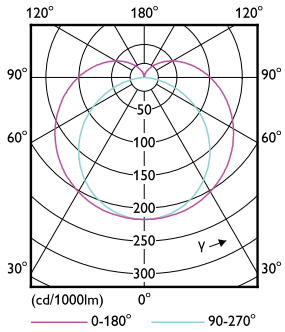

## Dimensional drawing

10.5T8/MAS/48-835/MF16/P 10/1

Product	D1	D2	A1	A2	A3
10.5T8/MAS/48-835/MF16/P 10/1	25.7 mm	28 mm	1198 mm	1205 mm	1212 mm

## Photometric data

LEDtube\_G13\_835-POC

LEDtube\_10.5W\_G13\_835-GUL

Photometric data

LEDtube\_G13\_1-LDD

Lifetime

Life Expectancy Diagram

LEDtube\_70K\_LumenVsTc-LMP