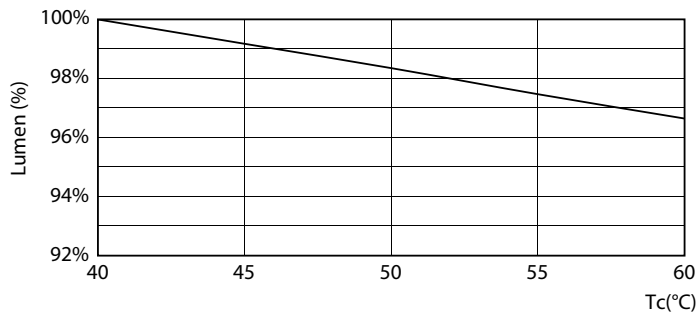

## Photometric data

LEDtube\_G13\_835-POC

LEDtube\_10.5W\_G13\_835-GUL

Photometric data

LEDtube\_G13\_1-LDD

Lifetime

Life Expectancy Diagram

LEDtube\_70K\_LumenVsTc-LMP