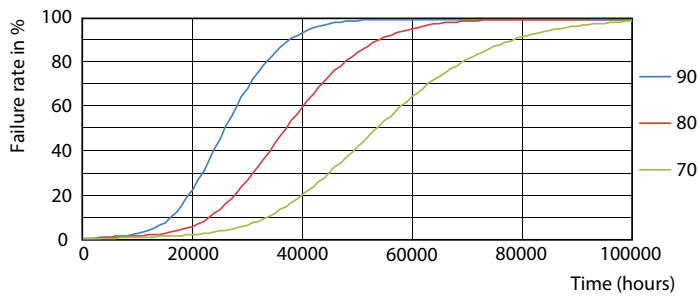

Photometric data

LEDtube PLC 400mm 16-5W 2G11 840 2100lm

LEDtube 11W G5 840 200D DIM IF15

LEDtube 8W G5 830 200D DIM IF10

CorePro LEDtube InstantFit T5

Lifetime

LEDtube 8-14W G5 830-850 200D DIM IF10-21

LEDtube 8-14W G5 830-850 200D DIM IF10-21