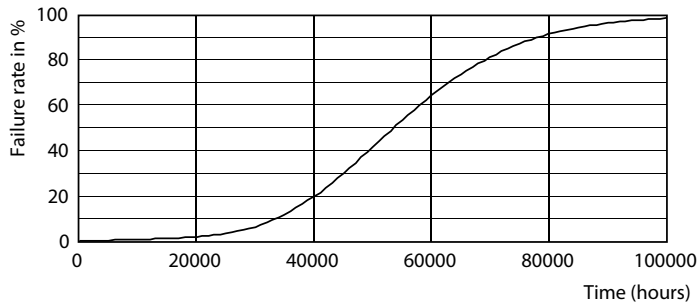

Photometric data

LEDtube PLC 400mm 16-5W 2G11 840 2100lm

LEDtube 11W G5 840 200D DIM IF15

LEDtube 8W G5 830 200D DIM IF10

CorePro LEDtube InstantFit T5

Lifetime

LEDtube 8-14W G5 830-850 200D DIM IF10-21

LEDtube 8-14W G5 830-850 200D DIM IF10-21