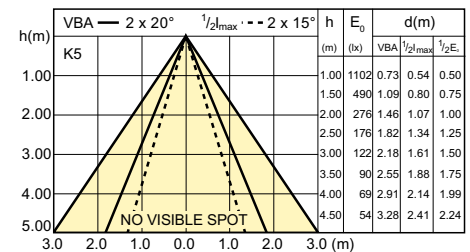

PAR16 600lm 25D 3000K E26

Beam Diagrams

SDBE_LEDspotL_0108-Beam diagram

SDBE_LEDspotL_0109-Beam diagram

SDBE_LEDspotL_0117-Beam diagram

SDBE_LEDspotL_0147-Beam diagram

SDBE_LEDspotL_0127-Beam diagram

SDBE_LEDspotL_0130-Beam diagram