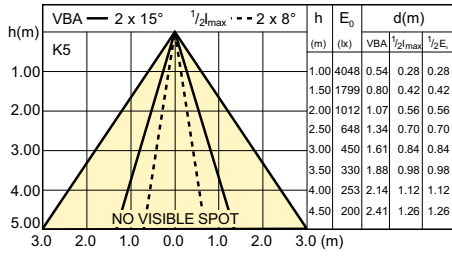

Beam Diagrams