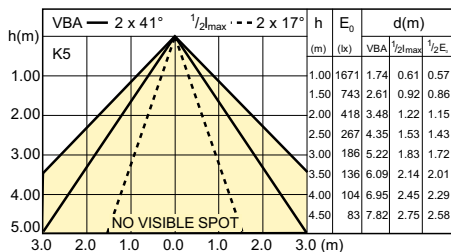

PAR16 600lm 25D 3000K E26

Beam Diagrams

SDBE_LEDspotL_0108-Beam diagram

SDBE_LEDspotL_0109-Beam diagram

SDBE_LEDspotL_0117-Beam diagram

SDBE_LEDspotL_0147-Beam diagram

SDBE_LEDspotL_0127-Beam diagram

SDBE_LEDspotL_0130-Beam diagram