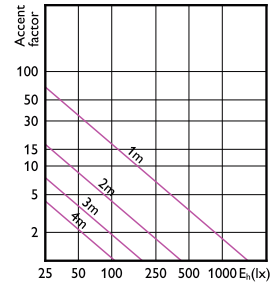

LEDSpots MR16 7W 940 460lm 35D

LEDSpots MR16 7W 930 430lm 10D

LEDSpots MR16 7W 930 430lm 25D

Accent Diagrams

LEDSpots MR16 7W 930 430lm 35D

LEDspot 6.5W GU5.3 MR16 927 25D DIM

LEDspot 6.5W GU5.3 MR16 927 35D DIM