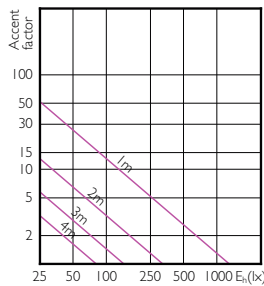

LEDSpots MR16 7W 930 460lm 10D

LEDSpots MR16 7W 940 460lm 10D

LEDSpots MR16 7W 927 430lm 25D

LEDSpots MR16 7W 930 460lm 25D

LEDSpots MR16 7W 940 460lm 25D

LEDSpots MR16 7W 927 430lm 35D

LEDSpots MR16 7W 930 460lm 35D