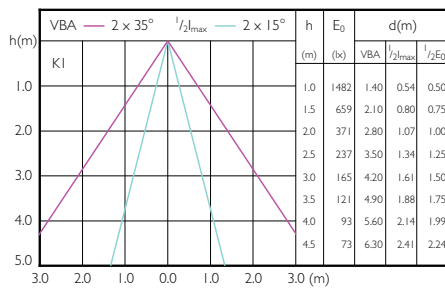

LEDSpots MR16 7W 940 460lm 10D

Beam Diagrams

LEDSpots MR16 7W 927 430lm 25D

LEDSpots MR16 7W 930 460lm 25D

LEDSpots MR16 7W 940 460lm 25D

LEDSpots MR16 7W 927 430lm 35D

LEDSpots MR16 7W 930 460lm 35D

LEDSpots MR16 7W 940 460lm 35D