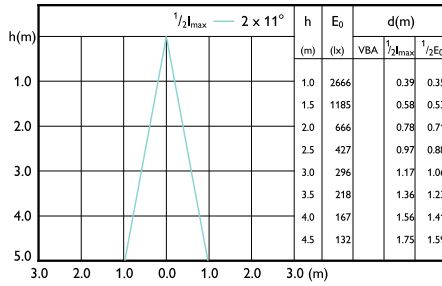

LEDspot 7.8W GU5.3 MR16 927 25D DIM