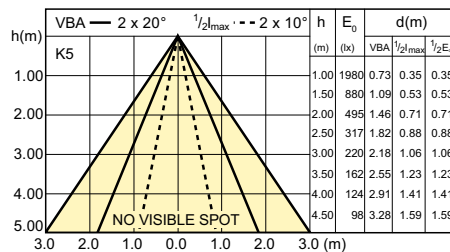

PAR16 600lm 25D 3000K E26

Beam Diagrams

SDBE_LEDspotL_0108-Beam diagram

SDBE_LEDspotL_0109-Beam diagram

SDBE_LEDspotL_0117-Beam diagram

SDBE_LEDspotL_0147-Beam diagram

SDBE_LEDspotL_0127-Beam diagram

SDBE_LEDspotL_0130-Beam diagram