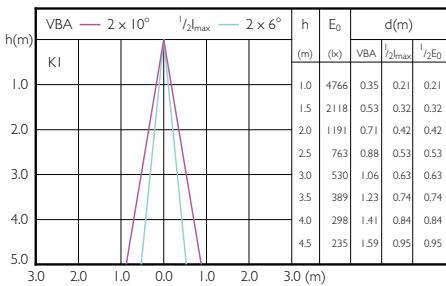

LEDSpots MR16 7W 940 460lm 10D

Beam Diagrams

LEDSpots MR16 7W 927 430lm 25D

LEDSpots MR16 7W 930 460lm 25D

LEDSpots MR16 7W 940 460lm 25D

LEDSpots MR16 7W 927 430lm 35D

LEDSpots MR16 7W 930 460lm 35D

LEDSpots MR16 7W 940 460lm 35D