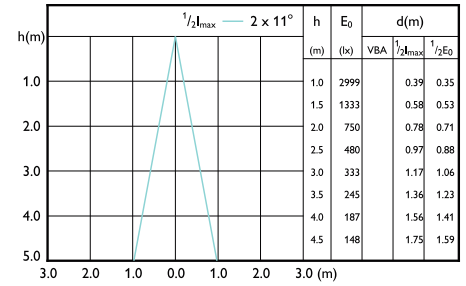

LEDspot 7.8W GU5.3 MR16 940 25D DIM