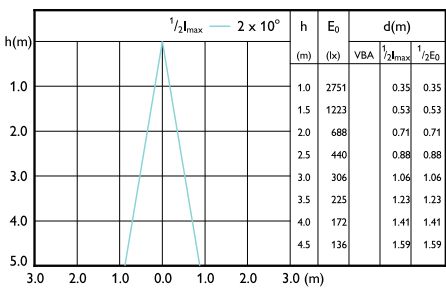

LEDspot 6.5W GU5.3 MR16 927 25D DIM