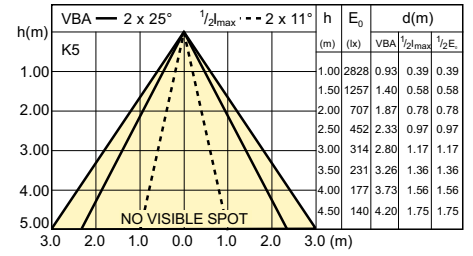

Beam Diagrams

LEDspot 50W GU10 830 35D