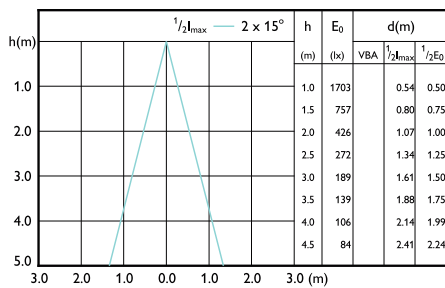

LEDSpots MR16 7W 930 430lm 10D

LEDSpots MR16 7W 930 430lm 25D

LEDSpots MR16 7W 930 430lm 35D

LEDspot 6.5W GU5.3 MR16 927 25D DIM

LEDspot 6.5W GU5.3 MR16 927 35D DIM

LEDspot 7.8W GU5.3 MR16 927 10D DIM

Beam Diagrams