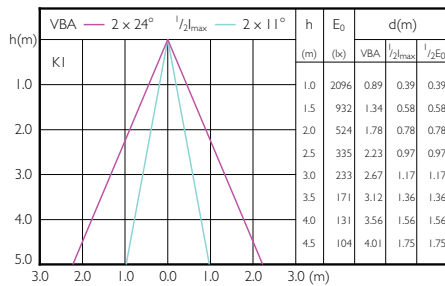

LEDSpots MR16 7W 930 430lm 25D