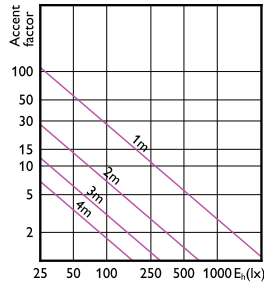

LEDSpots MR16 7W 940 460lm 35D

LEDSpots MR16 7W 930 430lm 10D

LEDSpots MR16 7W 930 430lm 25D

Accent Diagrams

LEDSpots MR16 7W 930 430lm 35D

LEDspot 6.5W GU5.3 MR16 927 25D DIM

LEDspot 6.5W GU5.3 MR16 927 35D DIM