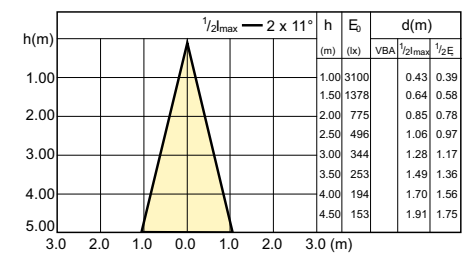

PAR16 600lm 25D 3000K E26

Beam Diagrams

SDBE_LEDspotL_0108-Beam diagram

SDBE_LEDspotL_0109-Beam diagram

SDBE_LEDspotL_0117-Beam diagram

SDBE_LEDspotL_0147-Beam diagram

SDBE_LEDspotL_0127-Beam diagram

SDBE_LEDspotL_0130-Beam diagram