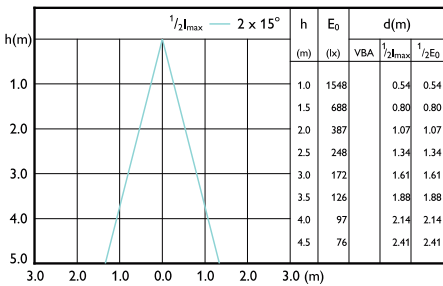

LEDspot 7.8W GU5.3 MR16 927 35D DIM