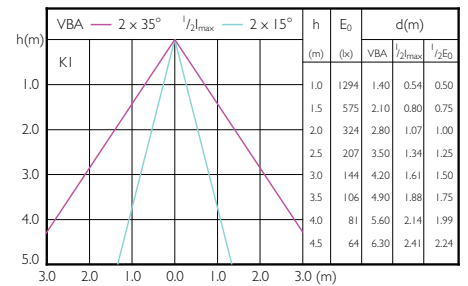

LEDSpots MR16 7W 930 430lm 35D