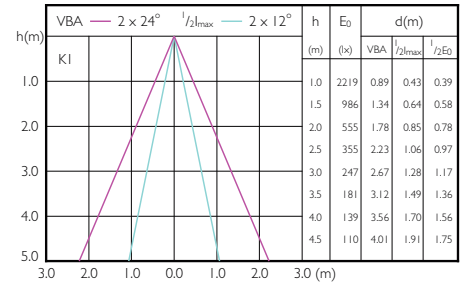

LEDSpots MR16 7W 940 460lm 10D

Beam Diagrams

LEDSpots MR16 7W 927 430lm 25D

LEDSpots MR16 7W 930 460lm 25D

LEDSpots MR16 7W 940 460lm 25D

LEDSpots MR16 7W 927 430lm 35D

LEDSpots MR16 7W 930 460lm 35D

LEDSpots MR16 7W 940 460lm 35D