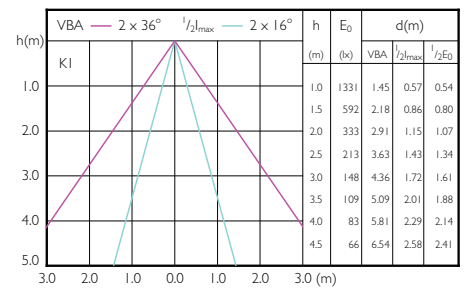

LEDSpots MR16 7W 940 460lm 10D

Beam Diagrams

LEDSpots MR16 7W 927 430lm 25D

LEDSpots MR16 7W 930 460lm 25D

LEDSpots MR16 7W 940 460lm 25D

LEDSpots MR16 7W 927 430lm 35D

LEDSpots MR16 7W 930 460lm 35D

LEDSpots MR16 7W 940 460lm 35D