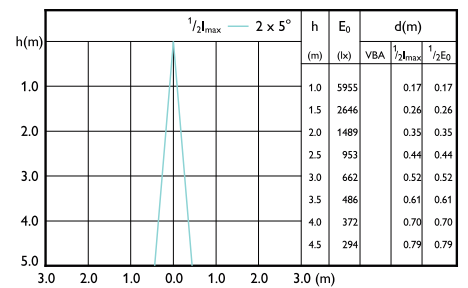

LEDSpots MR16 7W 930 430lm 10D

LEDSpots MR16 7W 930 430lm 25D

LEDSpots MR16 7W 930 430lm 35D

LEDspot 6.5W GU5.3 MR16 927 25D DIM

LEDspot 6.5W GU5.3 MR16 927 35D DIM

LEDspot 7.8W GU5.3 MR16 927 10D DIM

Beam Diagrams