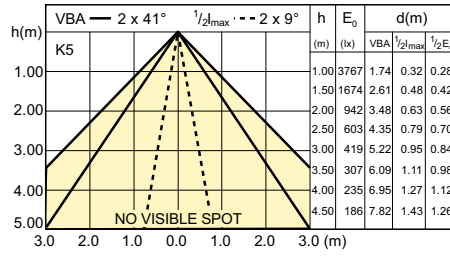

Beam Diagrams

LEDspot 50W GU10 830 35D