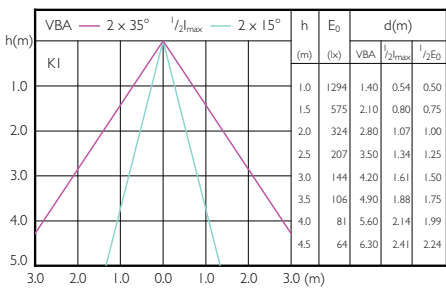

LEDSpots MR16 7W 940 460lm 10D

Beam Diagrams

LEDSpots MR16 7W 927 430lm 25D

LEDSpots MR16 7W 930 460lm 25D

LEDSpots MR16 7W 940 460lm 25D

LEDSpots MR16 7W 927 430lm 35D

LEDSpots MR16 7W 930 460lm 35D

LEDSpots MR16 7W 940 460lm 35D