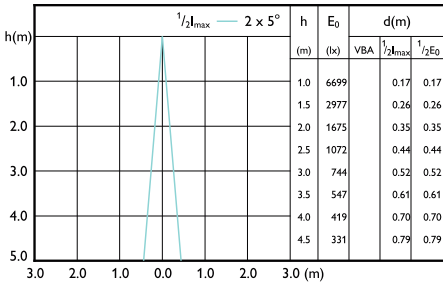

LEDSpots MR16 7W 930 430lm 10D

LEDSpots MR16 7W 930 430lm 25D

LEDSpots MR16 7W 930 430lm 35D

LEDspot 6.5W GU5.3 MR16 927 25D DIM

LEDspot 6.5W GU5.3 MR16 927 35D DIM

LEDspot 7.8W GU5.3 MR16 927 10D DIM

Beam Diagrams