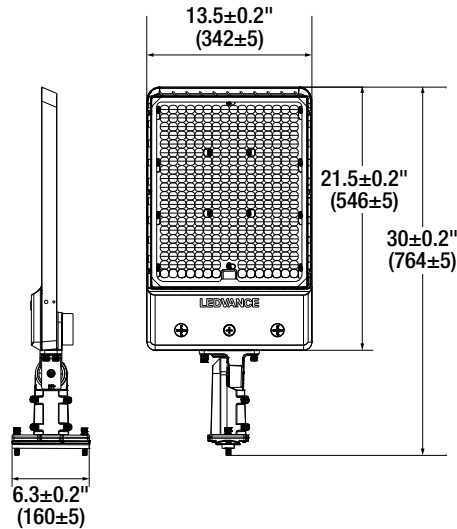

OPTI-SELECT 150W