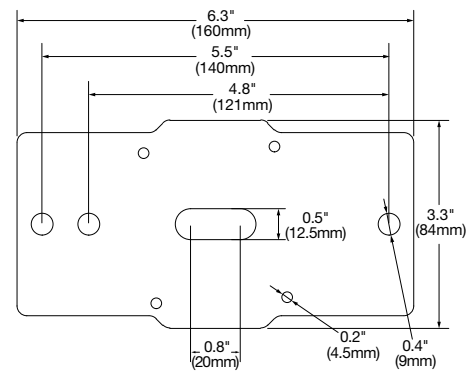

POLE DRILL PATTERN