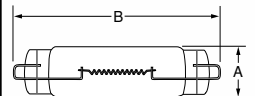

Watts (W)	Ushio Ordering Code	Ushio Lamp Description	Volts (V)	Amps (A)	Approx Lumens (lm)	Dimensions		Avg Life (h)
						Dia (A)	MOL (B)	
FESTOON - S8.5/8 BASE								
3	5002235	FST 24V-3W/C/XX	24	.131	30	10	40.0	10000
3	5002234	FST 24V-3W/F/XX	24	.131	30	10	40.0	10000
5	5000765	FST 12V-5W/C/XX	12	.370	50	10	44.0	20000
5	5000886	FST 12V-5W/F/XX	12	.370	50	10	44.0	20000
5	5000766	FST 24V-5W/C/XX	24	.192	50	10	44.0	15000
5	5000755	FST 24V-5W/F/XX	24	.192	50	10	44.0	15000
10	5000850	FST 12V-10W/C/XX	12	.740	120	10	44.0	20000
10	5000891	FST 12V-10W/F/XX	12	.740	120	10	44.0	20000
10	5000851	FST 24V-10W/C/XX	24	.385	120	10	44.0	10000
10	5000756	FST 24V-10W/F/XX	24	.385	120	10	44.0	10000
RIGID LOOP								
5	5000852	XRL 12V-5W/C/XX	12	.417	45	10	43.0	20000
5	5000899	XRL 12V-5W/F/XX	12	.417	45	10	43.0	20000
5	5000854	XRL 24V-5W/C/XX	24	.208	40	10	43.0	20000
5	5000883	XRL 24V-5W/F/XX	24	.208	40	10	43.0	20000
10	5000853	XRL 12V-10W/C/XX	12	.833	100	10	43.0	20000
10	5000901	XRL 12V-10W/F/XX	12	.833	100	10	43.0	20000
10	5000855	XRL 24V-10W/C/XX	24	.417	90	10	43.0	20000
10	5000903	XRL 24V-10W/F/XX	24	.417	90	10	43.0	20000
WEDGE BASE								
3.36	1001417	UWX-10122 15LM	14	.240	15	10.3	26.8	19000
5	1001419	UWX-10124 33LM	13.5	.370	33	10.3	26.8	8000
5	1003155	UWX-1045/BULK, 45LM	13.5	.370	45	10	26.8	2000
5	1003156	UWX-1024S/BULK, 55LM	24	.208	55	10	26.8	2000
5	1001598	UWX-1024S/LL 37.7LM	24	.208	37.7	10.3	26.8	10000
5	1002262	UWX-1024S/LL 37.7 Frosted	24	.208	37.7	10.3	26.8	10000
7.2	1003002	UWX-15 67.9LM	24	.300	67.9	15	37.8	2500
7.2	1003151	UWX-15/BULK	24	.300	67.9	15	37.8	3000
7.2	1003698	UWX-918 82LM	12.8		82	15	37.8	10000
7.5	1002272	UWX-T10XEWB 65.3LM	24	.313	65.3	10.3	26.8	10000
10	1003038	UWX-15 126LM	24	.416	126	15	37.8	2000
10	1003152	UWX-15/BULK, 126LM	24	.416	126	15	37.8	3000
11.5	1001430	UWX-15-1 120LM	12	.960	120	15	37.8	10000
18	1001433	UWX-15-5 250LM	12	1.50	250	15	37.8	10000