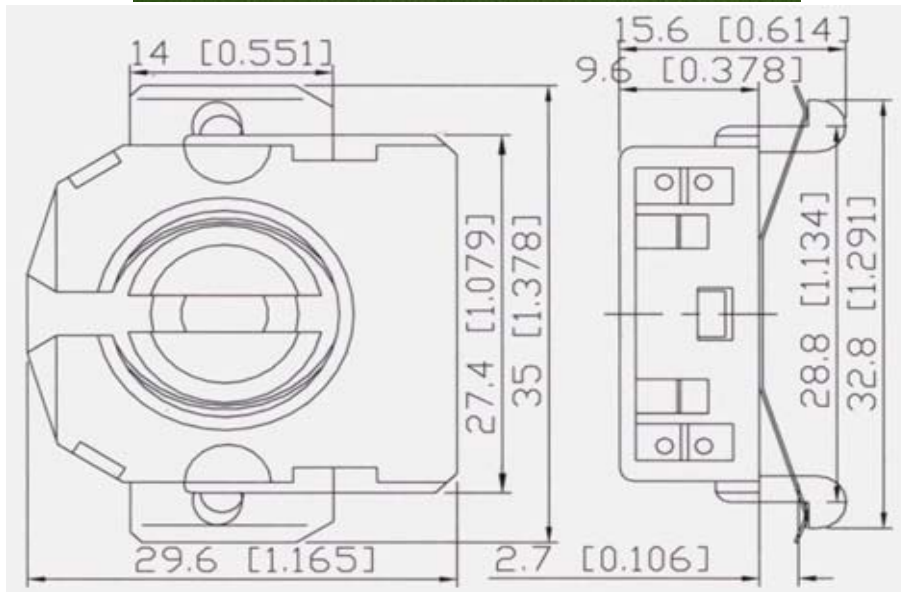

TC-05D3L

Compatible Lamp Base 1:	G13 - T8 Miniature Bipin
Amps:	2
Volts:	600
Watts:	660
Temperature (°C) :	110
UL Listed:	Yes
cUL Listed:	Yes
CQC Listed:	Yes
Body:	PC