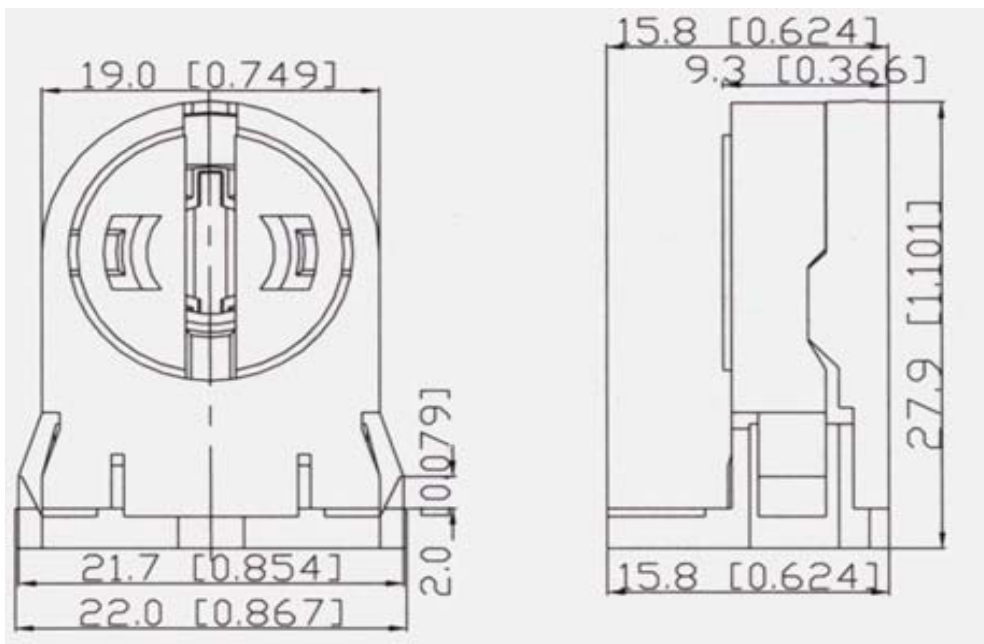

TC-05P5

Compatible Lamp Base 1:	G5 - T5 Miniature Bipin
Amps:	2
Watts:	75
Temperature (°C) :	110
UL Listed:	Yes
cUL Listed:	Yes
CQC Listed:	Yes
Body:	PC