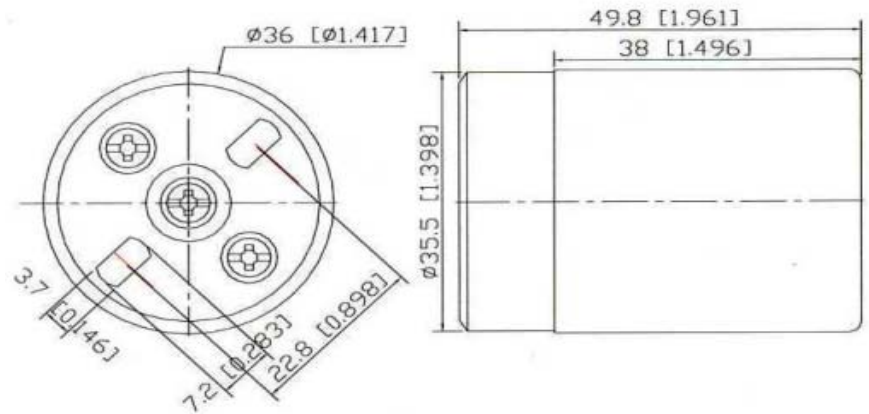

TC-607

Compatible Bases

Med E26 or E27

Max Wattage

660 Watts

Max Voltage

250 Volt

Material