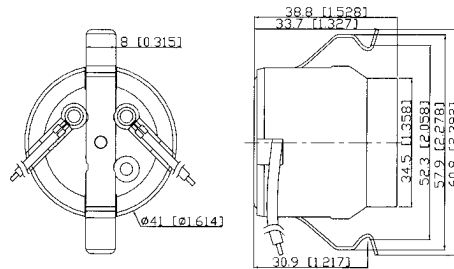

E26 E27 series

Model : TC-83B
 Rating : 250V/660W
 Temperature: 250°C
 Material: Porcelain Body

Model : TC-83C2
 Rating : 250V/660W
 Temperature: 250°C
 Material: Porcelain Body

Model : TC-83C5
 Rating : 250V/660W
 Temperature: 250°C
 Material: Porcelain Body

Model : TC-83C6
 Rating : 250V/660W
 Temperature: 250°C
 Material: Porcelain Body

Model : TC-83F
 Rating : 250V/660W
 Temperature: 250°C
 Material: Porcelain Body