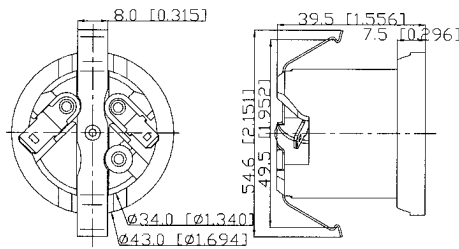

E26 E27 series

Model : TC-83B
 Rating : 250V/660W
 Temperature: 250°C
 Material: Porcelain Body

Model : TC-83C2
 Rating : 250V/660W
 Temperature: 250°C
 Material: Porcelain Body

Model : TC-83C5
 Rating : 250V/660W
 Temperature: 250°C
 Material: Porcelain Body

Model : TC-83C6
 Rating : 250V/660W
 Temperature: 250°C
 Material: Porcelain Body

Model : TC-83F
 Rating : 250V/660W
 Temperature: 250°C
 Material: Porcelain Body