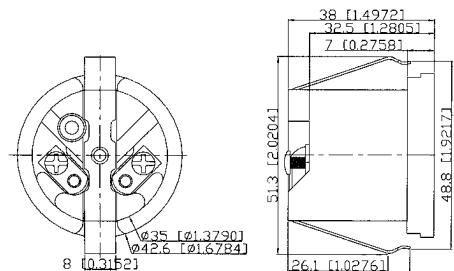

E26 E27 series

Model : TC-83B
 Rating : 250V/660W
 Temperature: 250°C
 Material: Porcelain Body

Model : TC-83C2
 Rating : 250V/660W
 Temperature: 250°C
 Material: Porcelain Body

Model : TC-83C5
 Rating : 250V/660W
 Temperature: 250°C
 Material: Porcelain Body

Model : TC-83C6
 Rating : 250V/660W
 Temperature: 250°C
 Material: Porcelain Body

Model : TC-83F
 Rating : 250V/660W
 Temperature: 250°C
 Material: Porcelain Body