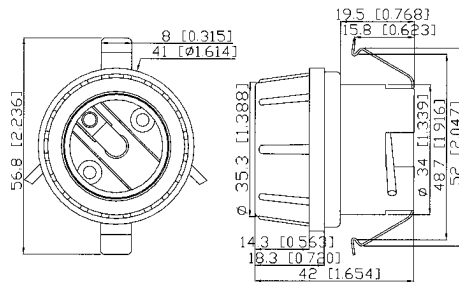

E26 E27 series

Model : TC-83B
 Rating : 250V/660W
 Temperature: 250°C
 Material: Porcelain Body

Model : TC-83C2
 Rating : 250V/660W
 Temperature: 250°C
 Material: Porcelain Body

Model : TC-83C5
 Rating : 250V/660W
 Temperature: 250°C
 Material: Porcelain Body

Model : TC-83C6
 Rating : 250V/660W
 Temperature: 250°C
 Material: Porcelain Body

Model : TC-83F
 Rating : 250V/660W
 Temperature: 250°C
 Material: Porcelain Body