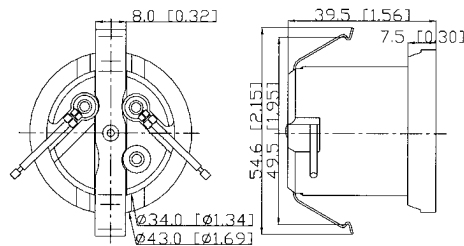

E26 E27 series

Model : TC-83B
 Rating : 250V/660W
 Temperature: 250°C
 Material: Porcelain Body

Model : TC-83C2
 Rating : 250V/660W
 Temperature: 250°C
 Material: Porcelain Body

Model : TC-83C5
 Rating : 250V/660W
 Temperature: 250°C
 Material: Porcelain Body

Model : TC-83C6
 Rating : 250V/660W
 Temperature: 250°C
 Material: Porcelain Body

Model : TC-83F
 Rating : 250V/660W
 Temperature: 250°C
 Material: Porcelain Body